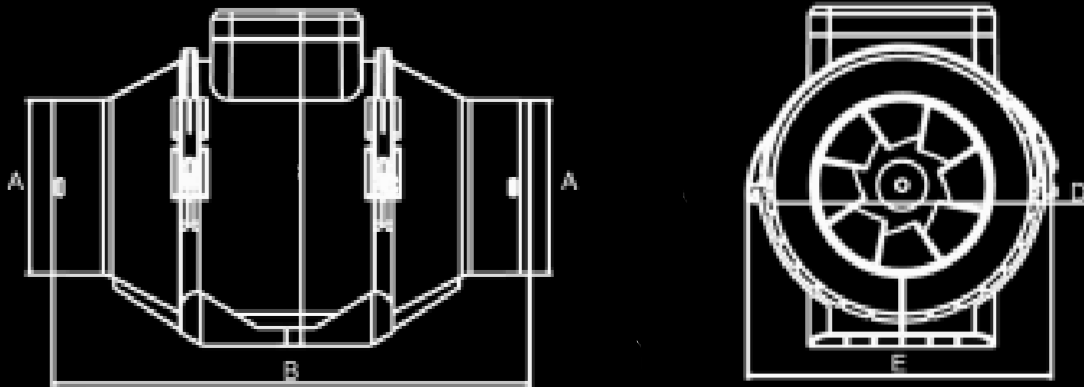

Double Ball Bearing Motor

Silent Operation

Auto Cut off Protection

Dimensions

Model	A	B	C	D	E	F	G	H	H1
WAD IL 10	300	100	100	214	62	60	7X5	182	95
WAD IL 15	293	150	120	237	72	70	7X7	211	110
WAD IL 20	304	200	140	258	78	85	8X6	235	124
WAD IL 25	383	250	180	298	119	92	11X8	291	152
WAD IL 31	413	315	220	364	127	140	11X8	395	189

Installation Diagram

Specifications

Model	Fan Size (mm)	Rated Voltage(V)	Rated Frequency(Hz)	Rated Power(w)	Air delivery (m3/h)	RPM
WAD IL 10	100	220-240	50-60	26	200	2450/ 1800
WAD IL 15	150	220-240	50-60	50	500	2600/ 2080
WAD IL 20	200	220-240	50-60	70	850	2500/ 2050
WAD IL 25	250	220-240	50-60	175	1600	2500
WAD IL 31	315	220-240	50-60	280	2500	2500