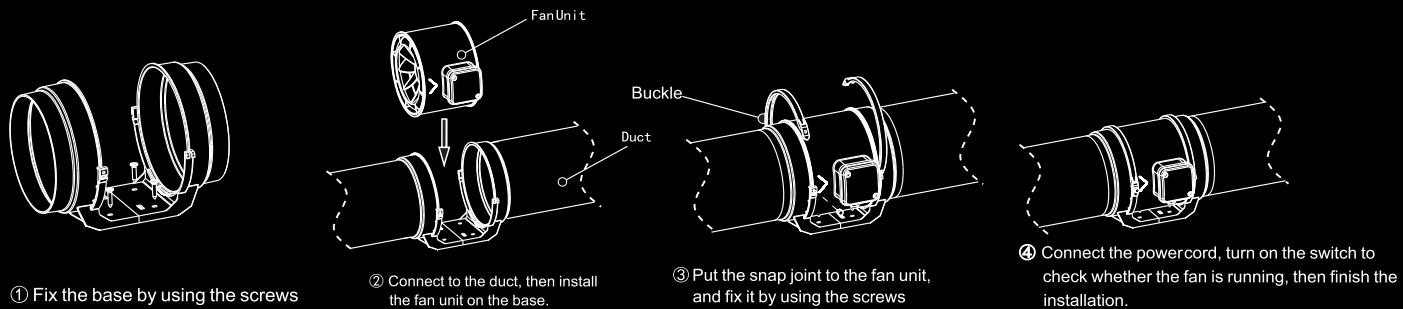

Specifications

Model	Fan Size (mm)	Rated Voltage(V)	Rated Frequency(Hz)	Rated Power(w)	Air delivery (m3/h)	RPM
WAD IL 10	100	220-240	50-60	26	200	2450/ 1800
WAD IL 15	150	220-240	50-60	50	500	2600/ 2080
WAD IL 20	200	220-240	50-60	70	850	2500/ 2050
WAD IL 25	250	220-240	50-60	175	1600	2500
WAD IL 31	315	220-240	50-60	280	2500	2500